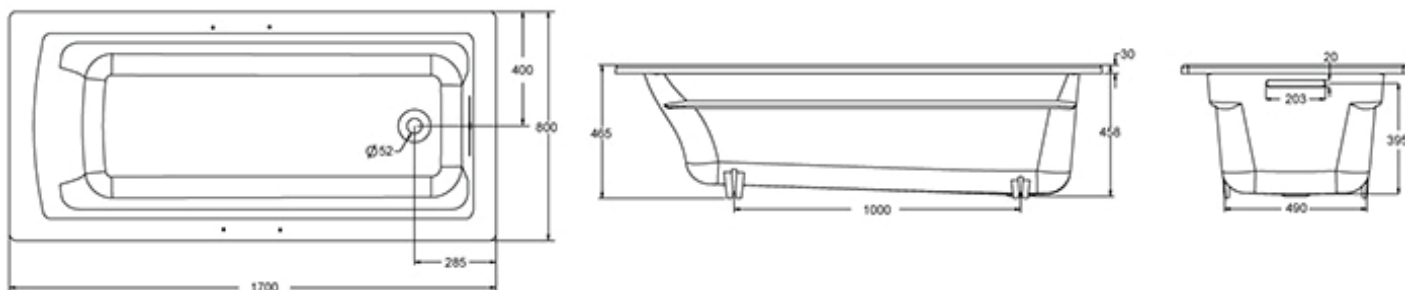

### Технические характеристики

- РАЗМЕРЫ (СМ) : 170 x 80 см
- ТИП УСТАНОВКИ : Встраиваемые
- PRODUIT INCLUS : Антискользящее покрытие
- EQUIPABLE EN BALNÉO : Нет
- NOUVEAUTÉ : 0
- МАТЕРИАЛ : Чугун
- FORME : Прямоугольные
- VIDAGE : 52 мм
- GARANTIE : 25 лет

### Общая информация

Спецификация продукта : Чугунная ванна 170 x 80 см, с отверстиями для поручня. E6D905. Коллекция : ARCHER. РАЗМЕРЫ (СМ) : 170 x 80 см. МАТЕРИАЛ : Чугун. ТИП УСТАНОВКИ : Встраиваемые. FORME : Прямоугольные. PRODUIT INCLUS : Антискользящее покрытие. VIDAGE : 52 мм. EQUIPABLE EN BALNÉO : Нет. GARANTIE : 25 лет. NOUVEAUTÉ : 0.